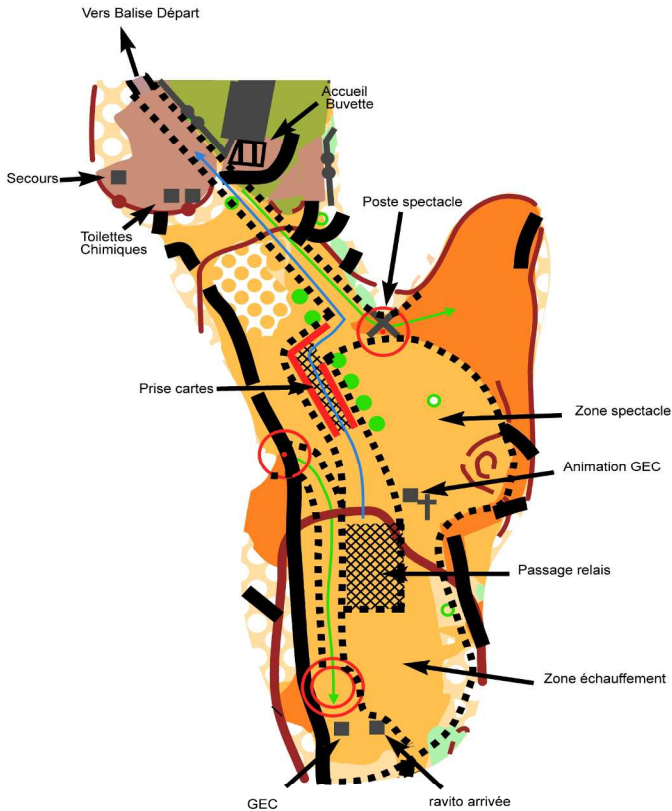

# Arena

## aménagement relais

Echelle 1/1500

INFORMATIONS CIRCUITS RELAIS						
circuits	distance réelle	Dénivelé +	N-bre Postes	Echelle	Poste spectacle	format Papier
H21	15890	415	20	1/15000	oui	A4
D21	8990	215	16	1/15000	oui	A4
H20	8025	185	13	1/15000	oui	A4
D20	6950	180	10	1/15000	oui	A4
H40	10340	275	14	1/15000	oui	A4
D40	7880	205	14	1/15000	oui	A4
H50	6360	270	14	1/15000	oui	A4
D50	5730	150	13	1/15000	oui	A4
H14	4030	105	12	1/7500	oui	A4
D14	3550	90	12	1/7500	oui	A4
HD10	2780	70	11	1/7500	<b>Non</b>	A4